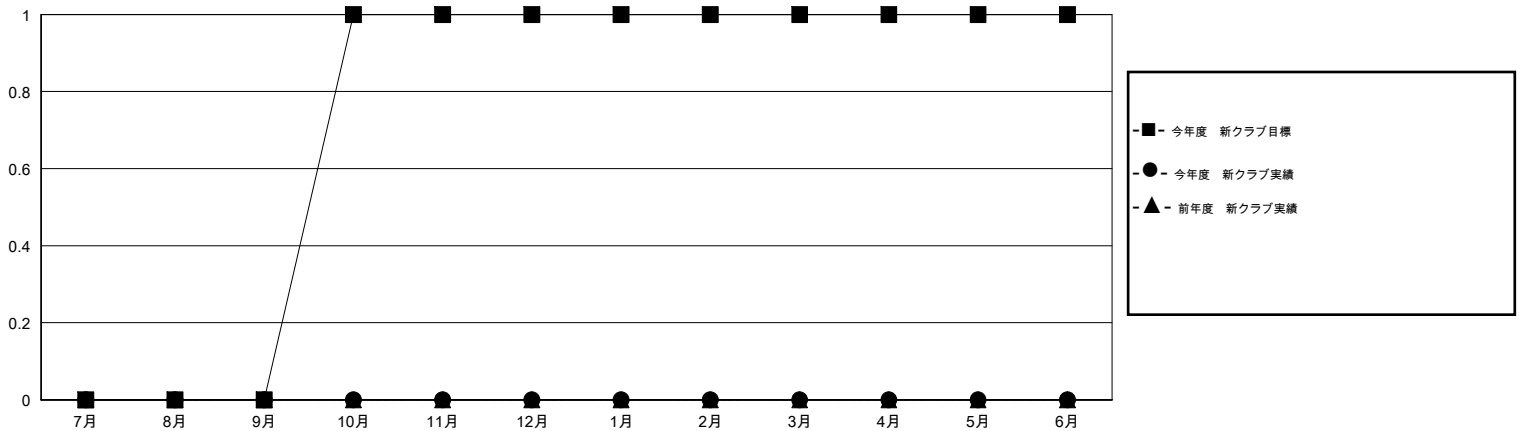

MONTHLY MEMBERSHIP PROGRESS REPORT

District 332 F

Results as of: 10/31/2016

GMT: Masayuki Kaneko

地域 JAPAN

GMT会則地域 5-Jap

クラブ					名				
結果: 2016-2017					結果: 2016-2017				
四半期	新クラブ目標	新クラブ	解散クラブ	純増/減	四半期	新会員目標	チャーターメン バー/新会員	退会者	純増/減
7月/8月/9月	0	0	1	-1	7月/8月/9月	30	22	17	5
10月/11月/12月	1	0	0	0	10月/11月/12月	55	2	2	0
1月/2月/3月	0	0	0	0	1月/2月/3月	10	0	0	0
4月/5月/6月	0	0	0	0	4月/5月/6月	-10	0	0	0

新クラブ目標及び実績累計

会員目標及び実績累計

解散クラブ: 1	13 CLUBS OF 45 一名以上の新会員を登録	男女別
		男性 1,025 (72.90%)
		女性 381 (27.10%)
退会者	健康診断データはこちら	家族会員 605
物故会員 3		世帯主 274
クラブ解散 0		世帯主以外 331
その他 16		
合計 19		