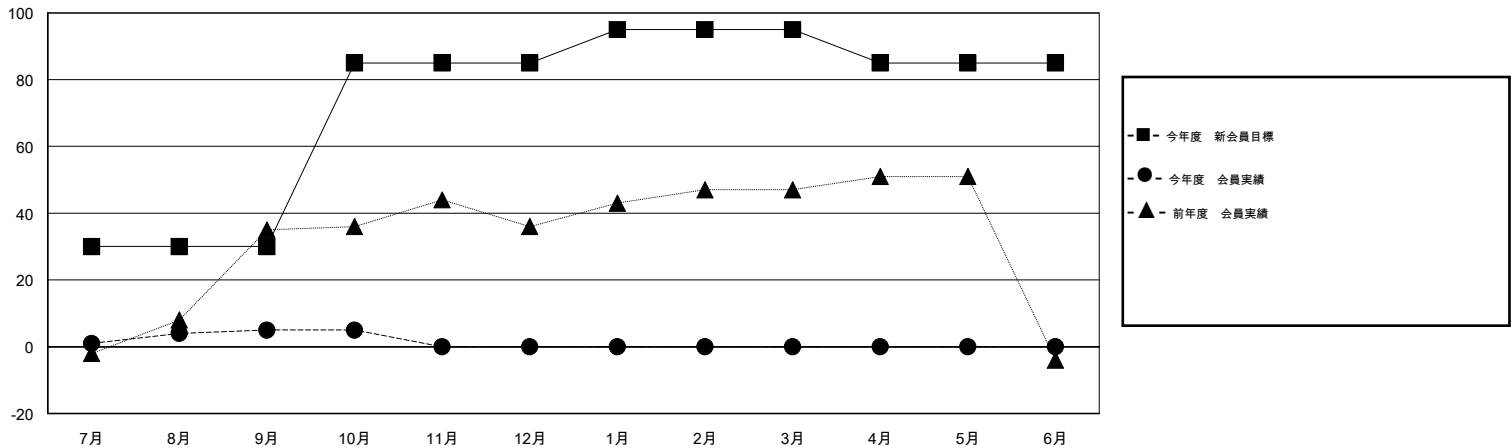

MONTHLY MEMBERSHIP PROGRESS REPORT

District 332 F

Results as of: 10/31/2016

GMT: Masayuki Kaneko

地域 JAPAN

GMT会則地域 5-Jap

クラブ					名				
結果: 2016-2017					結果: 2016-2017				
四半期	新クラブ目標	新クラブ	解散クラブ	純増/減	四半期	新会員目標	チャーターメン バー/新会員	退会者	純増/減
7月/8月/9月	0	0	1	-1	7月/8月/9月	30	22	17	5
10月/11月/12月	1	0	0	0	10月/11月/12月	55	2	2	0
1月/2月/3月	0	0	0	0	1月/2月/3月	10	0	0	0
4月/5月/6月	0	0	0	0	4月/5月/6月	-10	0	0	0

新クラブ目標及び実績累計

会員目標及び実績累計

解散クラブ: 1	13 CLUBS OF 45 一名以上の新会員を登録	男女別
		男性 1,025 (72.90%)
		女性 381 (27.10%)
退会者	健康診断データはこちら	家族会員 605
物故会員 3		世帯主 274
クラブ解散 0		世帯主以外 331
その他 16		
合計 19		